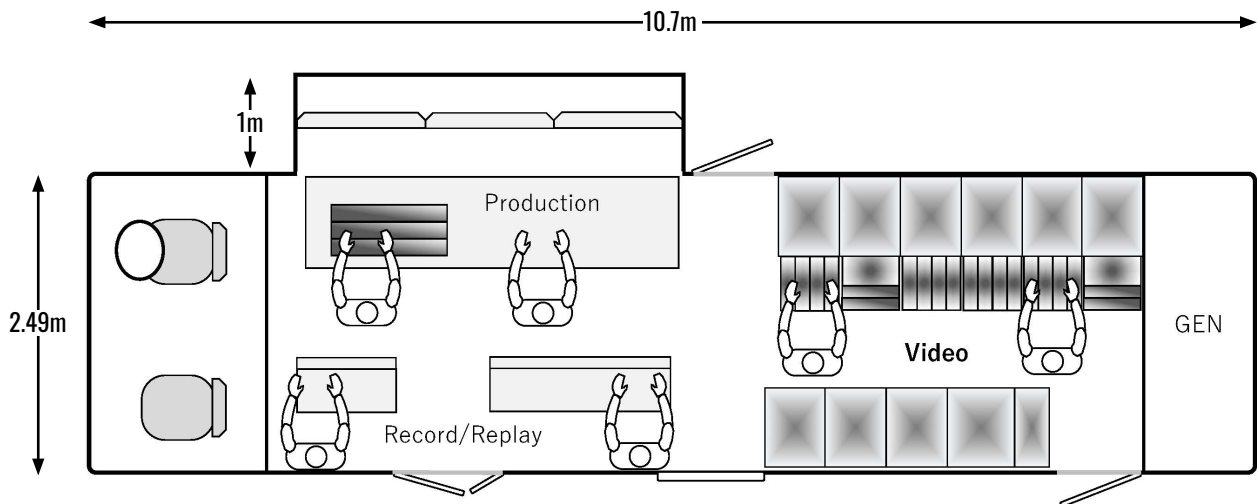

R-3 4K

■ Vehicle

Length 10.7 m
Width 2.49 m (extended to 1.0m)
Height 3.64 m

■ Generator

50 KVA External output 10 KVA

Layout

Spec

Vehicle	ISUZU Length 10.7m Width 2.49m(extended to 1.0m) Height 3.64m
Generator	50 KVA External output 10 KVA
SYSTEM	4K
VIDEO	
VIDEO SW'er :	SONY MVS7000X In/Out : HD 60 × 32xpt
Video Router :	Miranda NV8144 142 × 140
Cameras :	HDC-1000,HDC-2000,HDC-1500,HDC-1600,HDC-2500,HDC-4300,HDC-4800
Lenses :	UJ-86,XJ-95,MJ-100,UJ-122
CCU :	HDCU-2000 * 10
Converter Unit :	—
AUDIO	
Audio Router :	SONY IXS-6700 112 × 135
Embedder :	* 20
Intercom :	CLEAR-COM ECLIPS 4W × 16、 CLEAR-COM × 6
Video Servers :	PWS-4500
EVS :	XT- 4K,XT-VIA

Image