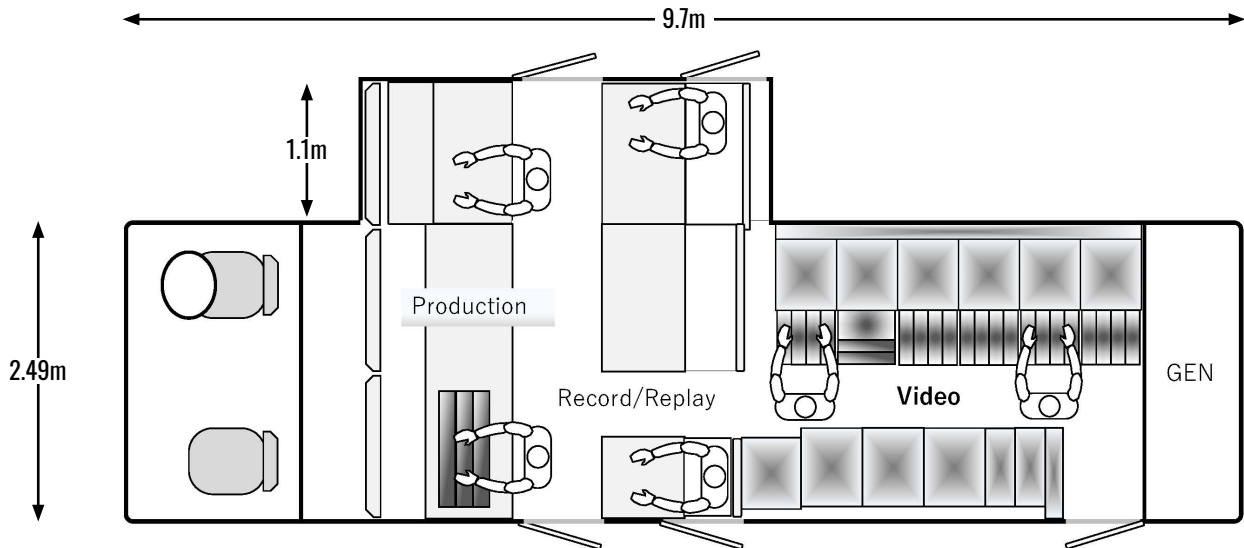

R-2 4K HDR

■ Vehicle

Length 9.7 m
Width 2.49 m (extended to 1.1 m)
Height 3.66 m

■ Generator

55 KVA External output 10 KVA

Layout

Spec

Vehicle	ISUZU Lenght 9.7m Width 2.49m(extended to 1.1m) Height 3.66m
Generator	55 KVA External output 10 KVA
SYSTEM	4K HDR
VIDEO	
VIDEO SW' er :	SONY XVS9000 4K 5ME,HD 8ME In/Out : 4K/HD 56 × 32
Video Router :	MFR-6100 4K 81 × 81、HD 45 × 45 MFR-5000 HD 128 × 128
Cameras :	HDC-5000,HDC-2000,HDC-2500,HDC-4300,HDC-5500,HDC-4800
Lenses :	UJ-86,XJ-95,MJ-100,UJ-122
CCU :	HDCU-5000 * 8,HDCU-5500 * 4
Converter Unit :	SONY HDRC-4000 * 10 20ch
AUDIO	
Audio Router :	IP(Dante) 144 × 144、MADI
Embedder :	MUX * 16 + FA-9600 * 6
Intercom :	RIEDEL Artist-128 4W × 20、C.C. × 8
Video Servers :	PWS-4500
EVS :	XT- 4K,XT-VIA

Image