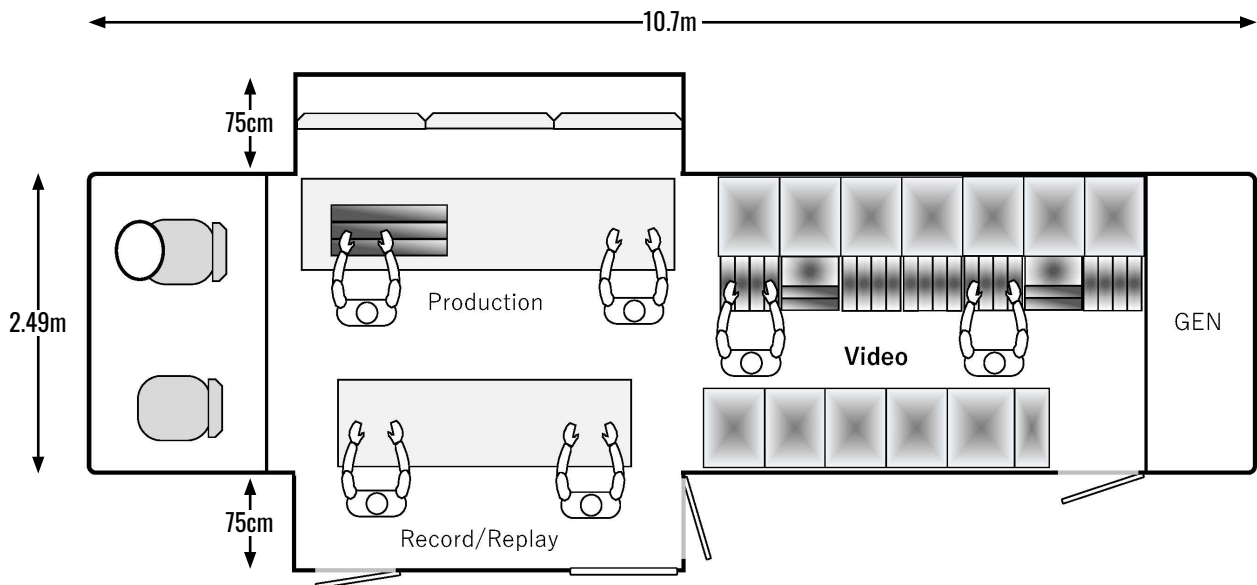

R-1 4K HDR

■ Vehicle

- Length 10.7 m
- Width 2.49 m (extended to 1.5m)
- Height 3.62 m

■ Generator

45 KVA External output 10 KVA

Layout

Spec

Vehicle	ISUZU Lenght 10.7m Width 2.49m(extended to 1.5m) Height 3.62m
Generator	45 KVA External output 10 KVA
SYSTEM	4K HDR
VIDEO	
VIDEO SW' er :	SONY XVS8000 4K 4ME, HD 8ME In/Out : 4K 40 × 12, HD 160 × 48
Video Router :	MFR-8000 4K 64 * 36 MFR-5000 HD 128 × 128
Cameras :	HDC-1000,HDC-2000,HDC-1500,HDC-1600,HDC-2500,HDC-4300,HDC-4800
Lenses :	UJ-86,XJ-95,MJ-100,UJ-122
CCU :	HDCU-2000 * 6,HDCU-2500 * 2,BPU-4500 * 8
Converter Unit :	SONY HDRC-4000 * 7 14ch
AUDIO	
Audio Router :	IXS-6700 152 × 186 ANDIAMO MADI Router 32 × 32
Embedder :	MUX * 16 + FA-505 * 6
Intercom :	RIEDEL Artist-128 4W * 20、C.C. * 8
Video Servers :	PWS-4500
EVS :	XT- 4K,XT-VIA

Image