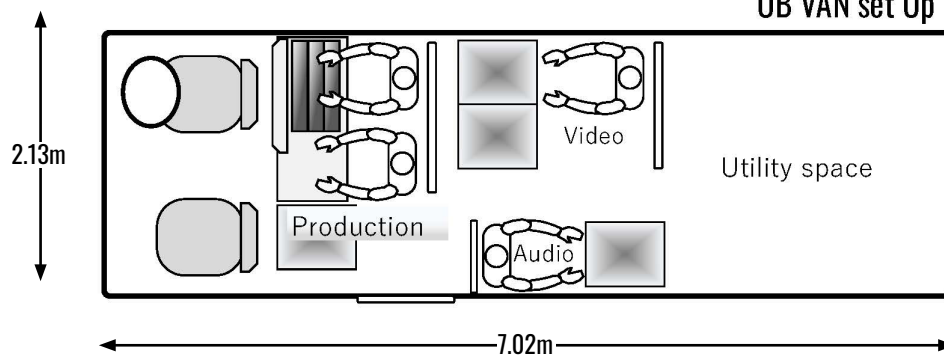

## Spec

Vehicle	TOYOTA coaster Length 7.02m Width 2.13m Height 3.13m
	hydrogen fuel cell electric vehicles
Range	380 km
Max. charging power	120kWh
VIDEO	
VIDEO SW' er :	SONY XVS-G1
	4K : In24 • Out12 / HD : In44 • Out12 LINK SLOW PANEL * 2 KEY REMOTE BOX * 6
Video Router :	VIDEOTRON MTX-70P-3232 ※ 12G Blackmagic design Smart Videohub 12G 40 × 40
Cameras :	HDC-1000,HDC-2000,HDC-1500,HDC-1600,HDC-2500,HDC-4300,HDC-4800
Lenses :	UJ-86,XJ-95,MJ-100,UJ-122
POV camera :	SONY P50+ACE4DG Lenses : HJ-22x7.6(CJ-25x7.6)
Stabilised camera :	CINEFLEX T14 Lenses :HA42 × 13.5(Cineflex Pro+ HDC-P50+CJ45ex13.6B ILL/GIM)
CCU :	HDCU1500,2500,5500
FS/MUX :	FOR-A FA-1616 * 2
AUDIO	
Audio Mixer :	YAMAHA QL-1 Σ SS-884eRM
Intercom :	READEL ART-64
	Bolero
VIDEO SERVERS	
Video Servers :	PWS-4500
EVS :	XT- 4K,XT-VIA