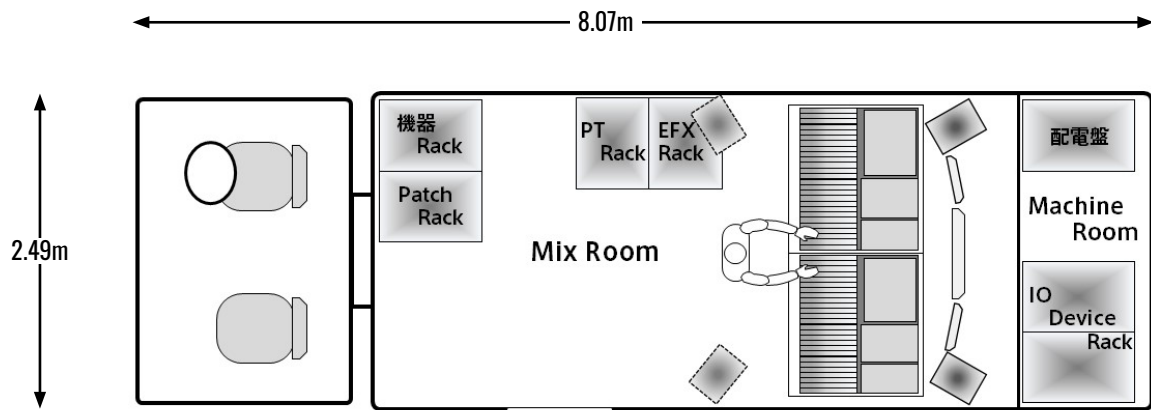

TA-4

■ 車両

長さ 8.07 m
幅 2.49 m
高さ 3.41 m

配置図

車両スペック

車両	三菱 Long 8.07m Wide 2.49m High 3.41m
発電機	なし
電源外部出力	C型 30A × 1、平行 (100V-15A)
商用電源入力	カムロック 100V/200V 15KVA 機器空調同系統でも別系統でも可
CONSOLE	Solid State Logic SystemT S300 Digital Console 48Fader
アナログ IN/OUT	32Mic/Line IN ,64Line IN/32OUT
デジタル I/O	AES/EBU 56ch I/O MADI 2 I/O Port
Stage Box	Analog 64IN-16OUT × 1台
RECORDER	ProTools × 2台 64ch (Fs=48KHz)
MONITOR SPEAKER	musikelectronic geithain RL940/ Dynaudio BM5 mk III ,BM9S,LYD5 / (5.1.4ch)
インカム	クリアカム (DANTE)

車両イメージ