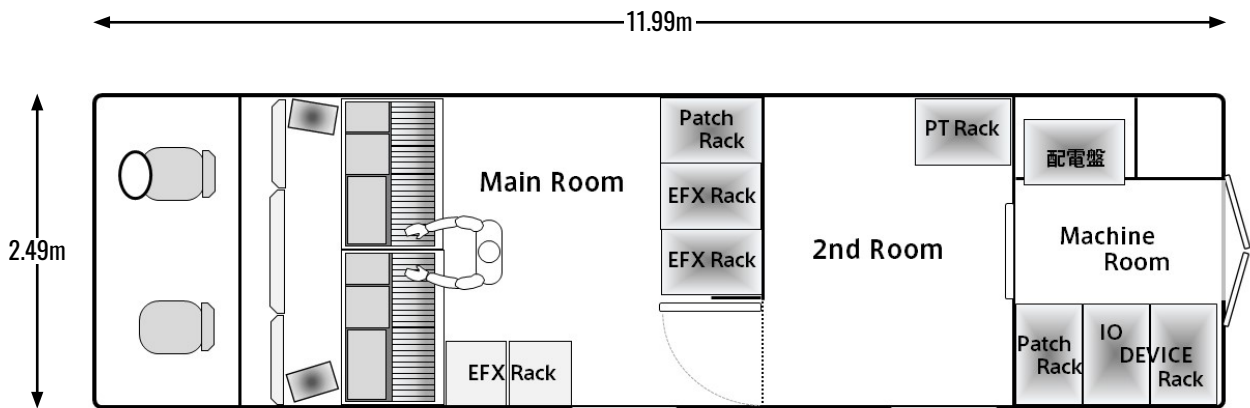

TA-3

■車両

長さ 11.99 m
幅 2.49 m
高さ 3.5 m

配置図

車両スペック

車両	いすゞ Long 11.99m Wide 2.49m High 3.5m
発電機	なし
電源外部出力	C型 30A × 1、平行 (100V-15A)
商用電源入力	カムロック 100V/200V 15KVA 機器空調同系統でも別系統でも可
CONSOLE	Stagetec Aurus 40Fader
アナログ IN/OUT	48Line IN,48OUT
デジタル I/O	AES/EBU 128ch I/O MADI 6 I/O Port
Stage Box	Analog 128IN-16OUT
RECORDER	ProTools × 2台 128ch (Fs=48KHz),96ch (Fs=96KHz)
MONITOR SPEAKER	GENELEC 8030A/ YAMAHA NS-10M
インカム	クリアカム 2W

車両イメージ