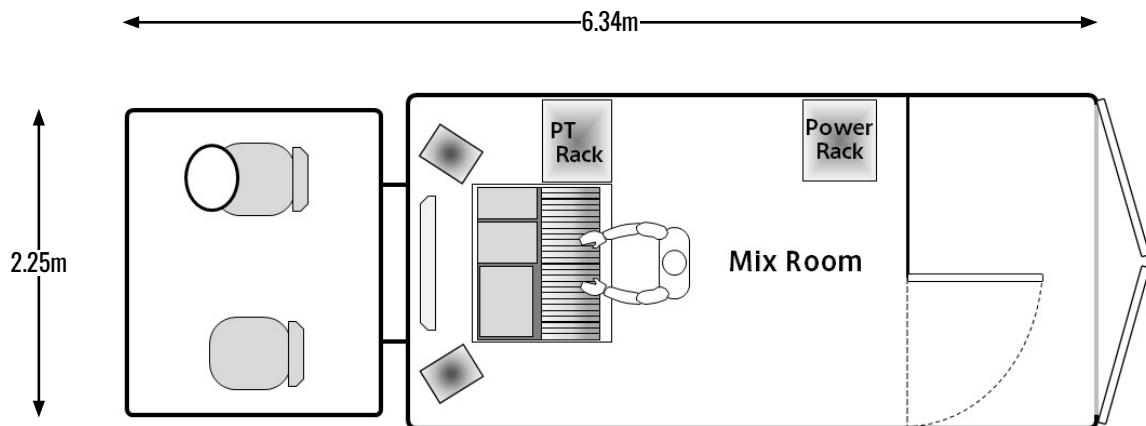

TA-2

■ 車両

長さ 6.34 m
幅 2.25 m
高さ 3.06 m

配置図

車両スペック

車両	三菱 Long 6.34m Wide 2.25m High 3.06m
発電機	なし
電源外部出力	なし
商用電源入力	カムロック 100V 6KVA 機器空調同系統
CONSOLE	Solid State Logic L300 Digital Console 24 Fader
アナログ IN/OUT	Console 16Mic/Line IN,16OUT
デジタル I/O	Console AES/EBU 8ch I/O MADI 8 I/O Port
Stage Box	Analog 64IN-16OUT × 1 台
RECORDER	ProTools/SOUND DEVICES 970 64chFs=48KHz
MONITOR SPEAKER	GENELEC 1030A
インカム	クリアカム (DANTE)

車両イメージ