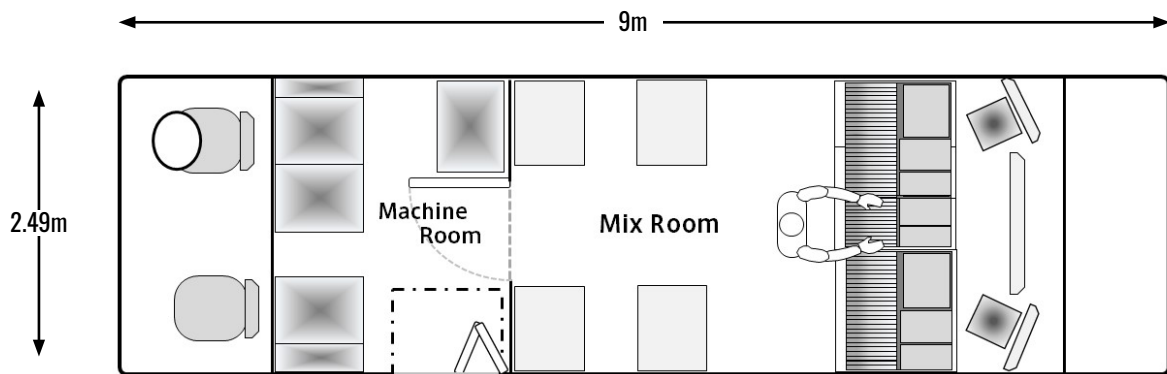

# TA-1

■ 車両

長さ 9 m  
幅 2.49 m  
高さ 3.5 m

## 配置図

## 車両スペック

車両	日野 Long 9m    Wide 2.49m    High 3.5m
発電機	なし
電源外部出力	Cee-Form × 1(30C 変換可)、平行 (100V-15A)
商用電源入力	カムロック 100V/200V 15KVA 機器空調同系統でも別系統でも可
CONSOLE	Solid State Logic
	SystemT S500 Digital Console
	64Fader, 16 Remote Fader
アナログ IN/OUT	56Mic/Line IN,24OUT
デジタル I/O	AES/EBU 128ch I/O (Fs=96KHz 時)
	MADI 6 I/O Port
Stage Box	Analog 64IN-16OUT × 2 台
RECORDER	ProTools/Nuendo 128ch (Fs=96KHz)
MONITOR SPEAKER	musikelectronic geithain RL-933K / musikelectronic MO-1
インカム	クリアカム (DANTE)