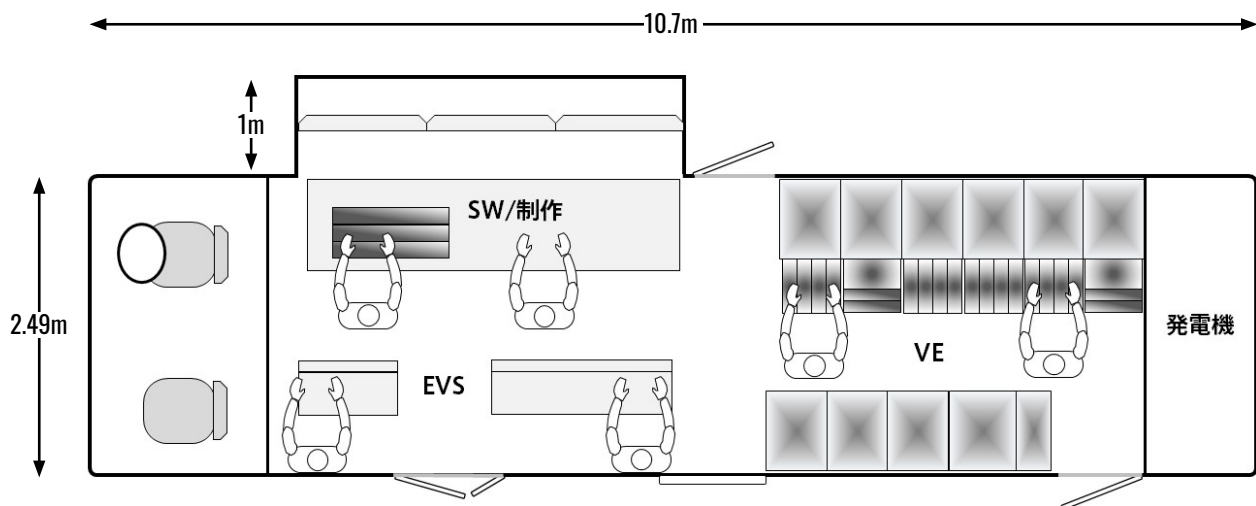

R-3 4K対応

■車両

長さ 10.7 m

幅 2.49 m (拡張: 1 m)

高さ 3.64 m

■発電機

50KVA 富永物産

配置図

車両スペック

車両	いすゞ Long 10.7m Wide 2.49m expand 1m High 3.64m
発電機	50KVA 富永物産
電源外部出力	C型×2(30A*2) 平行×2(15A) カムロック×1(100A) Total 10kva 100v
商用電源入力	100V 機器空調一括 or 機器 / 空調 (別カムロック)
	200V 機器空調一括 カムロック
システム	4K 対応
SW'er	SONY MV57000X ME3列 ME分割機能で5ME相当
	In/Out : HD 60 × 32xpt
	Main パネル ,ME3 列 32XPT Sub パネル ME2 列 24XPT
CCU	HDCU-2000 * 10
Router(V)	Miranda NV8144 142 × 140
Router(A)	SONY IXS-6700 112 × 135
EMB	20台 (T.C. 重畳可能)
UHD D/C U/C	—
インカム	CLEAR-COM ECLIPS 4W × 16、クリアカム×6
各種対応機材	
カメラ	HDC-1000,HDC-2000,HDC-1500,HDC-1600,HDC-2500,HDC-4300,HDC-4800
レンズ	UJ-86,XJ-95,MJ-100,UJ-122
EVS	XT-4K,XT-VIA
XAVC サーバ	PWS-4500

車両イメージ