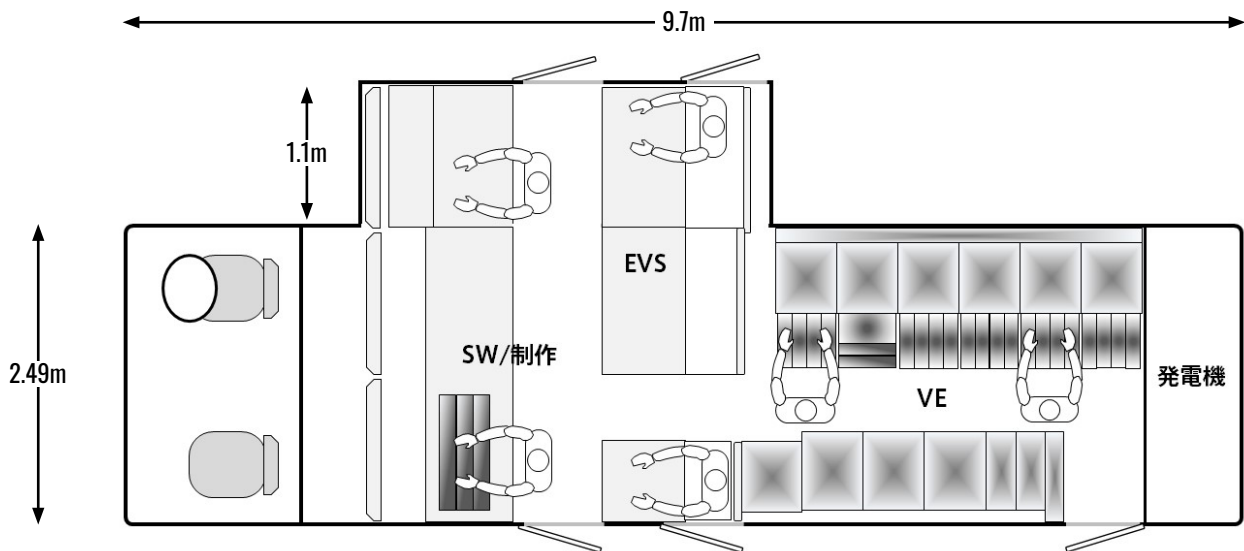

R-2 4K HDR対応

■車両

長さ 9.7 m

幅 2.49 m (拡張: 1.1 m)

高さ 3.66 m

■発電機

55KVA 富永物産

配置図

車両スペック

車両	いすゞ Long 9.7m Wide 2.49m expand 1.1m High 3.66m
発電機	55KVA 富永物産
電源外部出力	C型×2(30A*2) 平行×2(15A) カムロック×1(100A) Total 10kva 100v
商用電源入力	100V 機器空調一括 or 機器 / 空調 (別カムロック)
	200V 機器空調一括 カムロック
システム	4K HDR 対応
SW'er	SONY XVS9000 4K 5ME,HD 8ME
	In/Out : 4K/HD 56 × 32
	Main パネル ,ME3 列 36XPT Sub パネル ME2 列 28XPT
CCU	HDCU-5000 * 8,HDCU-5500 * 4
Router(V)	MFR-6100 4K 81 × 81、HD 45 × 45 MFR-5000 HD 128 × 128
Router(A)	IP(Dante) 144 × 144 規模、MADI
EMB	MUX16 式 (T.C. 重畳) + FA-9600 × 6 式
UHD D/C U/C	SONY HDRC-4000 × 10 式 20ch
インカム	RIEDEL Artist-128 4W × 20、C.C. × 8
各種対応機材	
カメラ	HDC-5000,HDC-2000,HDC-2500,HDC-4300,HDC-5500,HDC-4800
レンズ	UJ-86,XJ-95,MJ-100,UJ-122
EVS	XT- 4K,XT-VIA
XAVC サーバ	PWS-4500