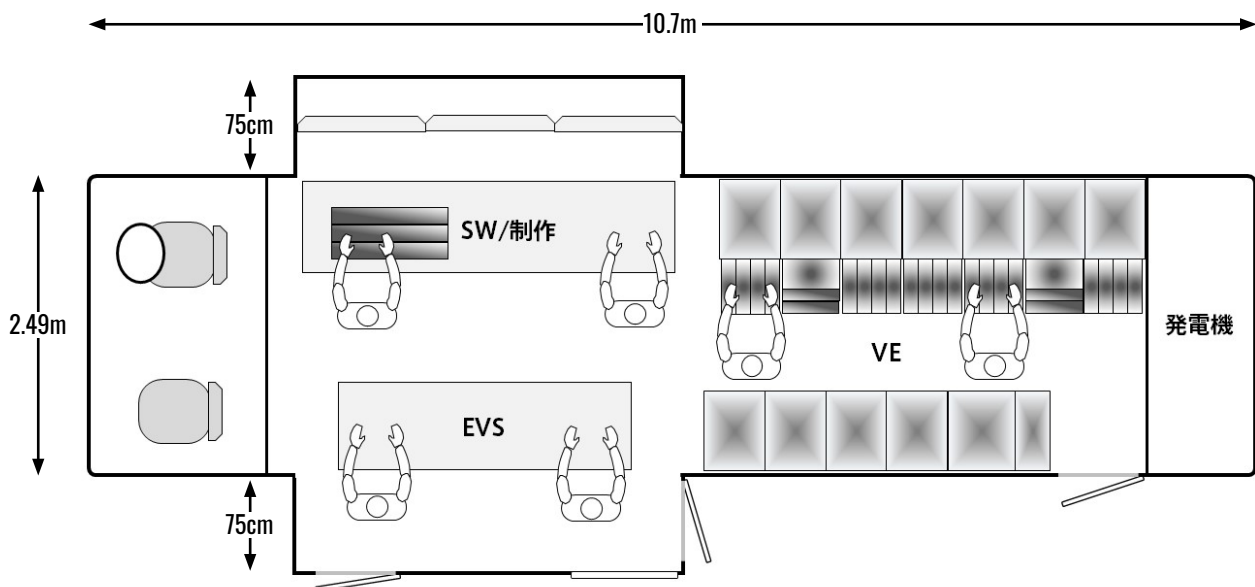

R-1 4K HDR対応

■車両

長さ 10.7 m

幅 2.49 m (拡張: 1.5 m)

高さ 3.62 m

■発電機

45KVA 富永物産

配置図

車両スペック

車両	いすゞ Long 10.7m Wide 2.49m expand 1.5m High 3.62m
発電機	45KVA 富永物産
電源外部出力	C型×2(30A*2) 平行×2(100V 15A) カムロック×1(100A) Total 10kva 100v
商用電源入力	100V 機器空調一括 or 機器 / 空調 (別カムロック)
	200V 機器空調一括 カムロック
システム	4K HDR 対応
SW'er	SONY XVS8000 4K 4ME,HD 8ME
	In/Out : 4K 40 × 12,HD 160 × 48
	Main パネル ,ME3 列、36XPT Sub パネル メインパネルから取り外して対応
CCU	HDCU-2000 * 6,HDCU-2500 * 2,BPU-4500 * 8
Router(V)	MFR-8000 4K 64 × 36 MFR-5000 HD 128 × 128
Router(A)	IXS-6700 152 × 186 ANDIAMO MADI ルーター 32 × 32
EMB	MUX16 式 (T.C. 重畳) + FA-505 × 6 式
UHD D/C U/C	SONY HDRC-4000 × 7 式 14ch
インカム	RIEDEL Artist-128 4W × 20、C.C. × 8
各種対応機材	
カメラ	HDC-1000,HDC-2000,HDC-1500,HDC-1600,HDC-2500,HDC-4300,HDC-4800
レンズ	UJ-86,XJ-95,MJ-100,UJ-122
EVS	XT- 4K,XT-VIA
XAVC サーバ	PWS-4500

車両イメージ