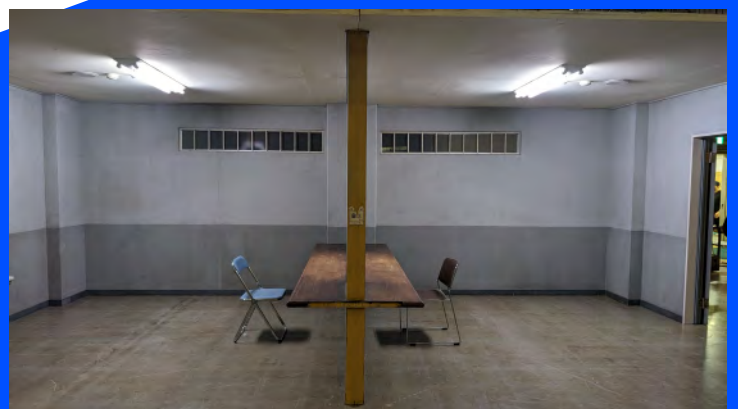

接見室

基本ユニットを使用し様々なバリエーションで製作できます。
小道具に関しても都度お問合せください。

組み替え使用例

日曜劇場 アンチヒーロー 接見室

田園都市線

車両の基本ユニットは各パーツの分割使用可能です。
小道具に関しても都度お問合せください。

旧客車

東海道新幹線

車両の基本ユニットは各パーツの分割使用可能です。
小道具に関しても都度お問合せください。

エレベーター

エレベーター基本ユニットは外内階ボタン / 室内 / 扉のみ。
壁などのパネル類はお問い合わせください。

各種道具

緑山スタジオにて約 10 万点の道具を取り揃えております

緑山倉庫

緑山倉庫

緑山倉庫内 書庫