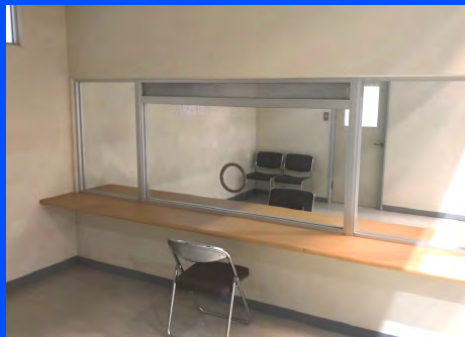

法廷ユニット 天井 / 机 / 柵使用

日曜劇場 アンチヒーロー 法廷 A

日曜劇場 アンチヒーロー 法廷 A

日曜劇場 アンチヒーロー 法廷 B

法廷ユニット 壁一部 / コペンハーゲン / 机 / 柵使用

病室

基本ユニットを使用し様々なバリエーションで製作できます。
小道具に関しても都度お問合せください。

組み替え使用例

接見室

基本ユニットを使用し様々なバリエーションで製作できます。
小道具に関しても都度お問合せください。

組み替え使用例

日曜劇場 アンチヒーロー 接見室

田園都市線

車両の基本ユニットは各パーツの分割使用可能です。
小道具に関しても都度お問合せください。

旧客車

東海道新幹線

車両の基本ユニットは各パーツの分割使用可能です。
小道具に関しても都度お問合せください。

エレベーター

エレベーター基本ユニットは外内階ボタン / 室内 / 扉のみ。
壁などのパネル類はお問い合わせください。

各種道具

緑山スタジオにて約 10 万点の道具を取り揃えております

緑山倉庫

緑山倉庫

緑山倉庫内 書庫