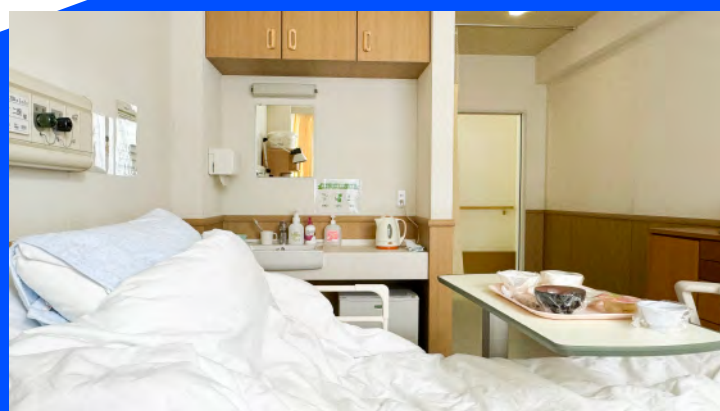

接見室

基本ユニットを使用し様々なバリエーションで製作できます。
小道具に関しても都度お問合せください。

組み替え使用例

日曜劇場 アンチヒーロー 接見室

田園都市線

車両の基本ユニットは各パーツの分割使用可能です。
小道具に関しても都度お問合せください。

旧客車

東海道新幹線