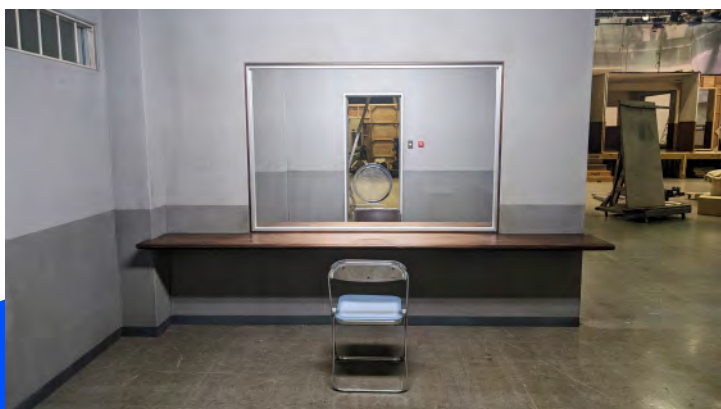

接見室

基本ユニットを使用し様々なバリエーションで製作できます。
小道具に関しても都度お問合せください。

組み替え使用例

日曜劇場 アンチヒーロー 接見室

田園都市線

車両の基本ユニットは各パーツの分割使用可能です。
小道具に関しても都度お問合せください。

旧客車

東海道新幹線

車両の基本ユニットは各パーツの分割使用可能です。
小道具に関しても都度お問合せください。

エレベーター

エレベーター基本ユニットは外内階ボタン / 室内 / 扉のみ。
壁などのパネル類はお問い合わせください。

各種道具

緑山スタジオにて約 10 万点の道具を取り揃えております

緑山倉庫

緑山倉庫

緑山倉庫内 書庫