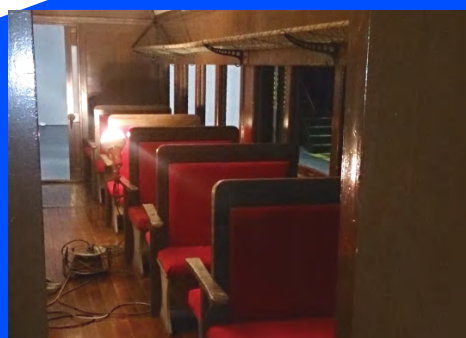

接見室

基本ユニットを使用し様々なバリエーションで製作できます。
小道具に関しても都度お問合せください。

組み替え使用例

日曜劇場 アンチヒーロー 接見室

田園都市線

車両の基本ユニットは各パーツの分割使用可能です。
小道具に関しても都度お問合せください。

旧客車

東海道新幹線