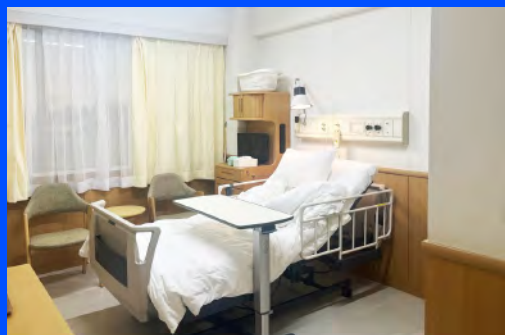

法廷ユニット 天井 / 机 / 柵使用

日曜劇場 アンチヒーロー 法廷 A

日曜劇場 アンチヒーロー 法廷 A

日曜劇場 アンチヒーロー 法廷 B

法廷ユニット 壁一部 / コペンハーゲン / 机 / 柵使用

病室

基本ユニットを使用し様々なバリエーションで製作できます。
小道具に関しても都度お問合せください。

組み替え使用例