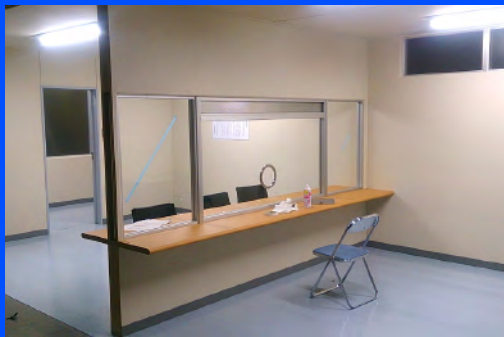

法廷ユニット 天井 / 机 / 柵使用

日曜劇場 アンチヒーロー 法廷 A

日曜劇場 アンチヒーロー 法廷 A

日曜劇場 アンチヒーロー 法廷 B

法廷ユニット 壁一部 / コペンハーゲン / 机 / 柵使用

病室

基本ユニットを使用し様々なバリエーションで製作できます。
小道具に関しても都度お問合せください。

組み替え使用例

接見室

基本ユニットを使用し様々なバリエーションで製作できます。
小道具に関しても都度お問合せください。

組み替え使用例

日曜劇場 アンチヒーロー 接見室

田園都市線

車両の基本ユニットは各パーツの分割使用可能です。
小道具に関しても都度お問合せください。

旧客車

東海道新幹線